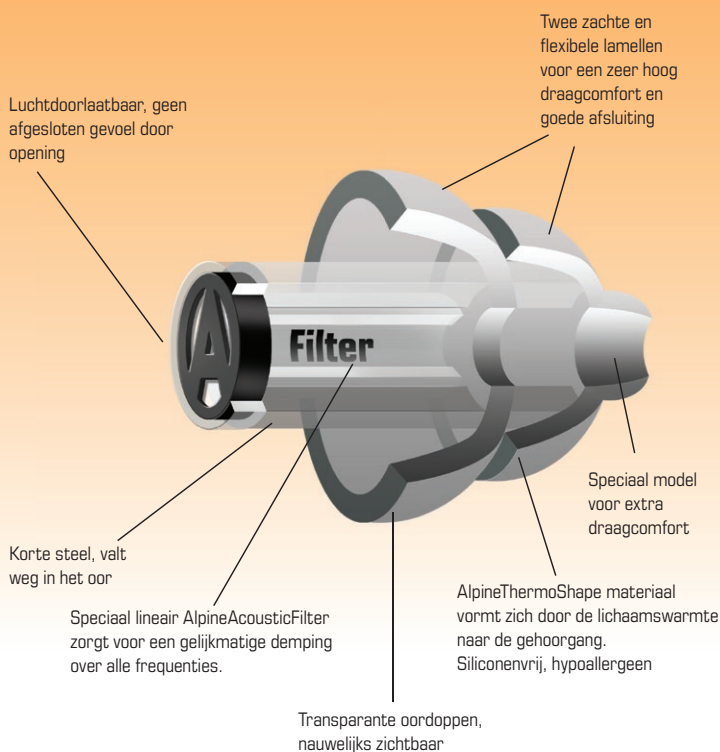

PartyPlug^{Pro} NATURAL

Unieke productkenmerken

- Voorkomt gehoorschadiging en een piep in de oren
- Behoudt de muziekkwaliteit, alleen het volume wordt lager
- Zeer natuurgetrouwe demping, dankzij de speciale rechtlijnige AlpineAcousticFilters™
- Geen afgesloten gevoel en gesprekken blijven goed verstaanbaar
- Optimale pasvorm door het zachte AlpineThermoShape™ materiaal
- Irriteert de huid niet, dankzij het siliconenvrije materiaal
- Nauwelijks zichtbaar in het oor
- Met gratis etui, handig koord en Alpine Clean reinigingspray (5 ml)
- Herbruikbaar

Winnaar Red Dot Design Award

Alpine Hearing Protection heeft een Red Dot Award (2015) in de wacht gesleept voor het ontwerp van PartyPlug. De jury van deze prestigieuze designprijs roemde de "hoogstaande kwaliteit en het innovatief vermogen" van de oordoppen. De Red Dot Award wordt wereldwijd gezien als de meest waardevolle onderscheiding voor excellent ontwerp. Het is ook de grootste ontwerpcompetitie ter wereld.

Dutch Design

Alpine gehoorbeschermers zijn kwaliteitsproducten van Nederlandse bodem.

Alpine Hearing Protection – Blijvend innovatief

Alpine Nederland BV is opgericht in 1995 en is een van de weinige fabrikanten ter wereld die gehoorbescherming als core business heeft. Wij zijn voortdurend bezig onze producten verder te ontwikkelen in samenwerking met eindgebruikers. De oordoppen van Alpine worden wereldwijd verkocht in ruim 40 landen. Alle producten van Alpine zijn officieel getest door onafhankelijke keuringsinstanties en hebben de CE-markering.

ATTENUATION DATA Alpine PartyPlug Pro Natural Tested according to EN 352-2: 2002

1	Frequency Hz	63	125	250	500	1000	2000	4000	8000
2	Mean Attenuation dB	19,2	20,7	21,3	20,8	23,5	27,1	20,9	28,9
3	Standard Deviation dB	3,9	2,8	3,3	3,6	3,9	4,7	3,7	6,4
4	Assumed Protection in dB (APV)	14,9	17,9	18	17,2	19,6	22,4	17,2	22,5

Nominal diameter: $\varnothing$ 9-12 mm
H=20 M=19 L=18 SNR=21

1. Fréquences, Frequenz, Frequentie, Frecuencia.
2. Atténuation moyenne, Mittelwert der Schalldämmung, Gemiddelde dempingswaarde, Atenuación media.
3. Déviation standard, Standardabweichung, Standaard afwijking, Desviación estándar.
4. Protection effective, Angenommene Schutzwirkung, Verwachte dempingswaarde, Valor de atenuación previsto.